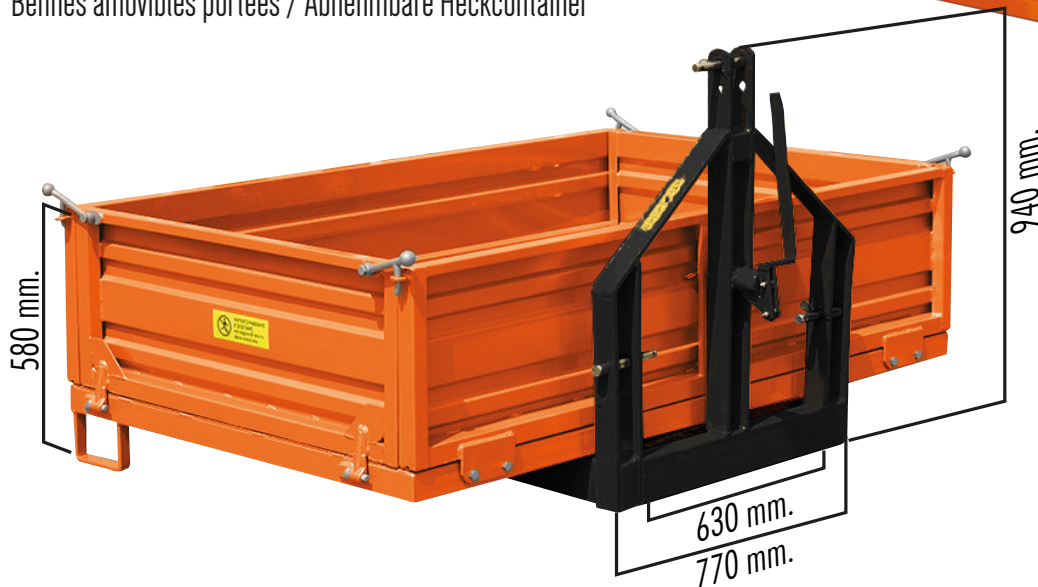

CAJONES

Cajones de transporte

Bennes portées / Kippbare Transport Box / Transport boxes

ESCAJ180Z

Base reforzada.
Trampilla trasera desmontable

Base reforcée.
Hayon arrière amovible.

Reinforced base.
Removable tailgate.

Verstärkter Boden.
Abnehmbare Heckklappe

Referencia	 mm	Kg		 hp	€
ESCAJ180Z	920x1800x630	150	52°	20-50	909 €

Cajones desplegados de transporte

Bennes amovibles portées / Abnehmbare Heckcontainer

LATERALES Y FRONTAL ABATIBLES
PALANCA DE FIJACIÓN DEL CAJÓN AL TRIPUNTAL

Referencia	 mm	Fondo	Kg	 Kg	 hp	€
ES70612	1400	900	170	700	18-25	860 €
ES70613	1600	1120	230	700	25-60	965 €
ES70614	1800	1120	250	1000	40-80	1.078 €
ES70615	2000	1120	250	1000	40-80	1.183 €