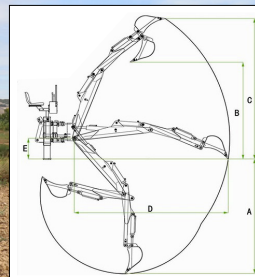

RETROEXCAVADORAS AL TRACTOR

Referencia	Desplazamiento	A	B	C	D	E	G-F	H	mm	mm	Kg	hp	€
ESRET240Z	-	2400	2050	3210	3140	450	1700	2200	3140	406	560	35-65	7.854 €
ESRETH240Z	MECÁNICO	2400	2050	3210	3140	450	1470-770	1470	3140	406	620	35-65	8.920 €

RETROEXCAVADORAS AL TRACTOR

Pelle Rétro/ Retroexcavadoras / Backhoe

ESRETH95Z

CAZO INCLUIDO

ESRETH135Z

Referencia	Cat.	Desplazable	A	B	C	D	mm	mm	Kg	hp	€	
ESRETH95Z	1 y 2	-	950 mm	2300 mm	2200 mm	1200 mm	1560	180°	300	400	18-50	5.550 €
ESRETH135Z	1 y 2	-	1350 mm	2700 mm	2300 mm	1200 mm	1400	130°	200	275	18-50	4.530 €