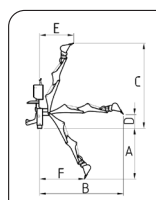

RETROEXCAVADORAS AL TRACTOR

Pelle Rétro/ Retroexcavadoras / Backhoe

ESRETH95Z

CAZO INCLUIDO

ESRETH135Z

Referencia	Cat.	Desplazable	A	B	C	D	mm	mm	Kg	hp	€	
ESRETH95Z	1 y 2	-	950 mm	2300 mm	2200 mm	1200 mm	1560	180°	300	400	18-50	5.550 €
ESRETH135Z	1 y 2	-	1350 mm	2700 mm	2300 mm	1200 mm	1400	130°	200	275	18-50	4.530 €