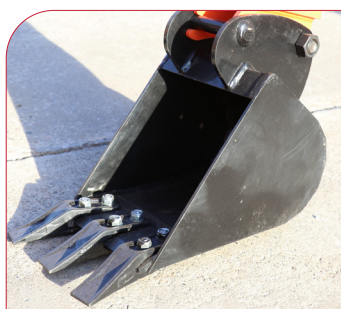

RETROEXCAVADORAS AL TRACTOR

Referencia	Desplazamiento	A	B	C	D	E	G-F	H	mm	mm	Kg	hp	€
ESRET240Z	-	2400	2050	3210	3140	450	1700	2200	3140	406	560	35-65	7.854 €
ESRETH240Z	MECÁNICO	2400	2050	3210	3140	450	1470-770	1470	3140	406	620	35-65	8.920 €

RETROEXCAVADORAS AL TRACTOR

Pelle Rétro/ Retroexcavadoras / Backhoe

ESRETH95Z

CAZO INCLUIDO

ESRETH135Z

Referencia	Cat.	Desplazable	A	B	C	D	mm	mm	Kg	hp	€	
ESRETH95Z	1 y 2	-	950 mm	2300 mm	2200 mm	1200 mm	1560	180°	300	400	18-50	5.550 €
ESRETH135Z	1 y 2	-	1350 mm	2700 mm	2300 mm	1200 mm	1400	130°	200	275	18-50	4.530 €