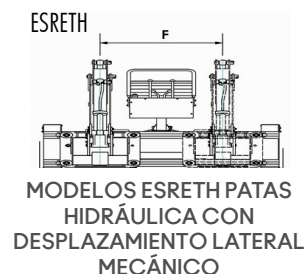

RETROEXCAVADORAS AL TRACTOR

Referencia	Desplazamiento	A	B	C	D	E	G-F	H	mm	mm	Kg	hp	€
ESRET240Z	-	2400	2050	3210	3140	450	1700	2200	3140	406	560	35-65	7.854 €
ESRETH240Z	MECÁNICO	2400	2050	3210	3140	450	1470-770	1470	3140	406	620	35-65	8.920 €

RETROEXCAVADORAS AL TRACTOR

Pelle Rétro/ Retroexcavadoras / Backhoe

ESRETH95Z

CAZO INCLUIDO

ESRETH135Z

Referencia	Cat.	Desplazable	A	B	C	D	mm	mm	Kg	hp	€	
ESRETH95Z	1 y 2	-	950 mm	2300 mm	2200 mm	1200 mm	1560	180°	300	400	18-50	5.550 €
ESRETH135Z	1 y 2	-	1350 mm	2700 mm	2300 mm	1200 mm	1400	130°	200	275	18-50	4.530 €