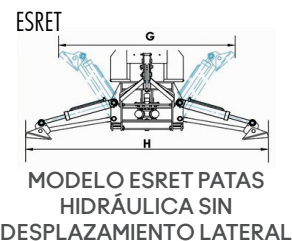

RETROEXCAVADORAS AL TRACTOR

Referencia	Desplazamiento	A	B	C	D	E	G-F	H	mm	mm	Kg	hp	€
ESRET240Z	-	2400	2050	3210	3140	450	1700	2200	3140	406	560	35-65	7.854 €
ESRETH240Z	MECÁNICO	2400	2050	3210	3140	450	1470-770	1470	3140	406	620	35-65	8.920 €

RETROEXCAVADORAS AL TRACTOR

Pelle Rétro/ Retroexcavadoras / Backhoe

ESRETH95Z

CAZO INCLUIDO

ESRETH135Z

Referencia	Cat.	Desplazable	A	B	C	D	mm	mm	Kg	hp	€	
ESRETH95Z	1 y 2	-	950 mm	2300 mm	2200 mm	1200 mm	1560	180°	300	400	18-50	5.550 €
ESRETH135Z	1 y 2	-	1350 mm	2700 mm	2300 mm	1200 mm	1400	130°	200	275	18-50	4.530 €