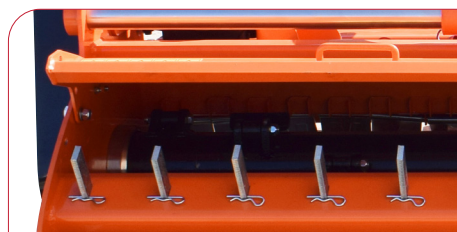

Portón y rastrojeros regulables.