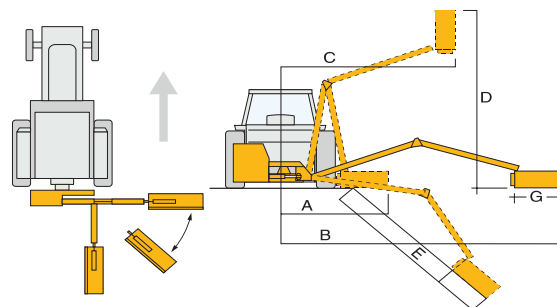

DESBROZADORA 1.3 - BRAZO LATERAL HIDRÁULICO

Èpareuse hydraulique / Triturador de brazo lateral hidráulico / Hydraulic Hedge Cutter

MARTILLOS
MARTÉAUX /
MARTELOS / HAMMERS

32 Martillos

CABEZAL DE 1,30 M.

ESDESB1300HHDZR Modelo con radiador.

Funcionamiento bidireccional del cabezal triturador.

Sistema flotante de autonivelación al terreno.

Rotación Hidráulica con dispositivo de seguridad.

Referencia	mm	Kg	ØRotor	hp	PTO r/min	A	B	C	D	E	€	
ESDESB1300HHDZ	1300	1.100	32	78	100-140	540	2300	6200	2100	6200	5200	11.992 €
* ESDESB1300HHDZR	Opción con RADIADOR										13.049 €	