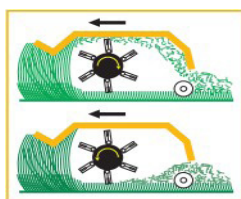

DESBROZADORA 1.3 - BRAZO LATERAL HIDRÁULICO

Èpareuse hydraulique / Triturador de brazo lateral hidráulico / Hydraulic Hedge Cutter

MARTILLOS
MARTÉAUX /
MARTELOS / HAMMERS

32 Martillos

CABEZAL DE 1,30 M.

ESDESB1300HHDZR Modelo con radiador.

Funcionamiento bidireccional del cabezal triturador.

Sistema flotante de autonivelación al terreno.

Rotación Hidráulica con dispositivo de seguridad.

Referencia	mm	Kg	ØRotor	hp	PTO r/min	A	B	C	D	E	€	
ESDESB1300HHDZ	1300	1.100	32	78	100-140	540	2300	6200	2100	6200	5200	11.992 €
* ESDESB1300HHDZR	Opción con RADIADOR										13.049 €	