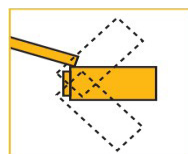

DESBROZADORA 1.3 - BRAZO LATERAL HIDRÁULICO

Èpareuse hydraulique / Triturador de brazo lateral hidráulico / Hydraulic Hedge Cutter

MARTILLOS
MARTÉAUX /
MARTELOS / HAMMERS

32 Martillos

CABEZAL DE 1,30 M.

ESDESB1300HHDZR Modelo con radiador.

Funcionamiento bidireccional del cabezal triturador.

Sistema flotante de autonivelación al terreno.

Rotación Hidráulica con dispositivo de seguridad.

Referencia	mm	Kg	ØRotor	hp	PTO r/min	A	B	C	D	E	€	
ESDESB1300HHDZ	1300	1.100	32	78	100-140	540	2300	6200	2100	6200	5200	11.992 €
* ESDESB1300HHDZR	Opción con RADIADOR										13.049 €	