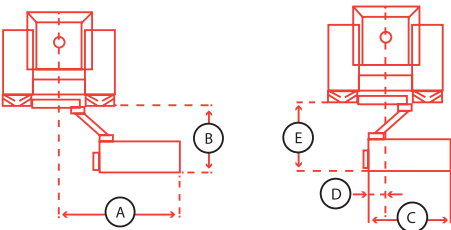

SERIE  
APP

Modelo APP:  
SUPERREFORZADAS

**NUEVO**

Modelo ESDESB2800APP

Sistema de seguridad hidráulico y mecánico.

OPCIONAL:

TRANSMISIÓN HOMOCINÉTICA CAT.6 X 1800

Referencia	€
60M1460CE	525€

Modelos ESDESB2000APP, ESDESB2200APP, ESDESB2450APP

Referencia	mm		Kg					A	B	C	D	E	PTO r/min	hp	€
ESDESB2000APP	1980	Sí	856	90°	65°	4	18	3010	1750	2050	475	1623	540	90-110	5.390 €
ESDESB2200APP	2180	Sí	917	90°	65°	4	20	3210	1750	2250	475	1623	540	90-120	5.665 €
ESDESB2450APP	2450	Sí	961	90°	55°	5	26	3358	1998	2450	475	1650	540	110-140	6.326 €
ESDESB2800APP*	2850	Hidr.	999	90°	55°	5	28	3850	1998	2450	475	1650	540	130-180	7.809 €