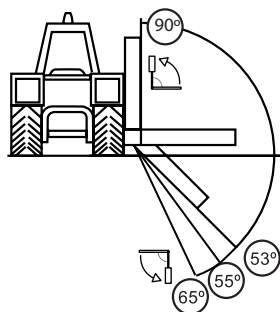

SERIE  
APP

Modelo APP:  
SUPERREFORZADAS

**NUEVO**

Modelo ESDESB2800APP

Sistema de seguridad hidráulico y mecánico.

OPCIONAL:

TRANSMISIÓN HOMOCINÉTICA CAT.6 X 1800

Referencia	€
60M1460CE	525€

Modelos ESDESB2000APP, ESDESB2200APP, ESDESB2450APP

Referencia	mm		Kg					A	B	C	D	E	PTO r/min	hp	€
ESDESB2000APP	1980	Sí	856	90°	65°	4	18	3010	1750	2050	475	1623	540	90-110	5.390 €
ESDESB2200APP	2180	Sí	917	90°	65°	4	20	3210	1750	2250	475	1623	540	90-120	5.665 €
ESDESB2450APP	2450	Sí	961	90°	55°	5	26	3358	1998	2450	475	1650	540	110-140	6.326 €
ESDESB2800APP*	2850	Hidr.	999	90°	55°	5	28	3850	1998	2450	475	1650	540	130-180	7.809 €