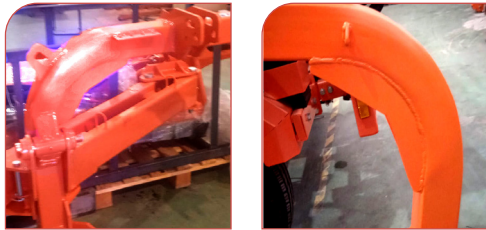

Referencia	mm		Kg					A	B	C	D	E	PTO r/min	hp	€
ESDESB2000APP	1980	Sí	856	90°	65°	4	18	3010	1750	2050	475	1623	540	90-110	5.390 €
ESDESB2200APP	2180	Sí	917	90°	65°	4	20	3210	1750	2250	475	1623	540	90-120	5.665 €
ESDESB2450APP	2450	Sí	961	90°	55°	5	26	3358	1998	2450	475	1650	540	110-140	6.326 €
ESDESB2800APP*	2850	Hidr.	999	90°	55°	5	28	3850	1998	2450	475	1650	540	130-180	7.809 €

* sin rastros