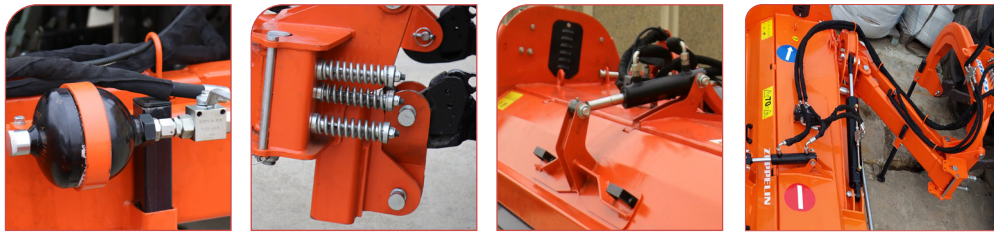

# TRITURADORAS MULTIFUNCIONAL REFORZADAS

Broyeur d'accotement / Trituradores / Offset flail mower

superREFORZADAS  
**MONEGROS**

				
DOBLE ANGULO DOUBLE ANGLE / ANGULO DUPLDO / DOUBLE ANGLE	APERTURA OUVRABLE / ABERTURA / OPENING	REFORZADO RENFORCE / REFORÇADO / REINFORCED	MARTILLOS MARTEAUX / MARTELOS / HAMMERS	CARDAN INCLUIDO

SERIE  
APP

Modelo APP:  
SUPERREFORZADAS

**NUEVO**

Modelo ESDESB2800APP

Sistema de seguridad hidráulico y mecánico.

OPCIONAL:

TRANSMISIÓN HOMOCINÉTICA CAT.6 X 1800

Referencia	€
60M1460CE	525€

Modelos ESDESB2000APP, ESDESB2200APP, ESDESB2450APP

Referencia	mm		Kg					A	B	C	D	E	PTO r/min	hp	€
ESDESB2000APP	1980	Sí	856	90°	65°	4	18	3010	1750	2050	475	1623	540	90-110	5.390 €
ESDESB2200APP	2180	Sí	917	90°	65°	4	20	3210	1750	2250	475	1623	540	90-120	5.665 €
ESDESB2450APP	2450	Sí	961	90°	55°	5	26	3358	1998	2450	475	1650	540	110-140	6.326 €
ESDESB2800APP*	2850	Hidr.	999	90°	55°	5	28	3850	1998	2450	475	1650	540	130-180	7.809 €