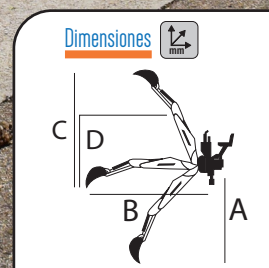

RETROEXCAVADORAS AL TRACTOR

Pelle Rétro/ Heckbagger / Backhoe

DESPLAZAMIENTO LATERAL
ÁNGULO DE HASTA 180°

Referencia	Desplazamiento	A	B	C	D	 mm	 mm	Kg	 hp	€
ESRETH95DZ	MECÁNICO	1000 mm	2300 mm	2200 mm	1200 mm	1560	300	254	18-25	5.789 €
ESRETH175Z	HIDRÁULICO	1750 mm	2600 mm	3120 mm	1800 mm	1330	300	437	30-60	7.228 €
ESRETH195Z	HIDRÁULICO	1950 mm	2900 mm	3170 mm	2000 mm	1310	300	537	60-90	7.664 €
ESRETH225Z	HIDRÁULICO	2250 mm	3300 mm	3450 mm	2300 mm	1450	400	768	90-140	8.127 €

Cazos para Retroexcavadoras al tractor

Godets / Schaufeln / Buckets

Referencia	 mm	 Inch	 mm	Kg	€
ESCAZO09Z	230	9	680	30	270 €
ESCAZO12Z	300	12	770	34	286 €
ESCAZO15Z	400	15	770	38	304 €
ESCAZO18Z	500	18	770	42	352 €
ESCAZO35Z	900	35	770	76	405 €