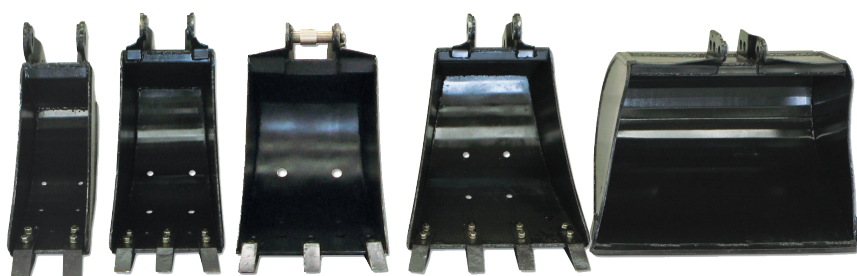

RETROEXCAVADORAS AL TRACTOR

Pelle Rétro/ Heckbagger / Backhoe

DESPLAZAMIENTO LATERAL
ÁNGULO DE HASTA 180°

Referencia	Desplazamiento	A	B	C	D	 mm	 mm	Kg	 hp	€
ESRETH95DZ	MECÁNICO	1000 mm	2300 mm	2200 mm	1200 mm	1560	300	254	18-25	5.789 €
ESRETH175Z	HIDRÁULICO	1750 mm	2600 mm	3120 mm	1800 mm	1330	300	437	30-60	7.228 €
ESRETH195Z	HIDRÁULICO	1950 mm	2900 mm	3170 mm	2000 mm	1310	300	537	60-90	7.664 €
ESRETH225Z	HIDRÁULICO	2250 mm	3300 mm	3450 mm	2300 mm	1450	400	768	90-140	8.127 €

Cazos para Retroexcavadoras al tractor

Godets / Schaufeln / Buckets

Referencia	 mm	 Inch	 mm	Kg	€
ESCAZO09Z	230	9	680	30	270 €
ESCAZO12Z	300	12	770	34	286 €
ESCAZO15Z	400	15	770	38	304 €
ESCAZO18Z	500	18	770	42	352 €
ESCAZO35Z	900	35	770	76	405 €

Modelos ESRETH95Z y ESRETH95DZ (con acople especial)