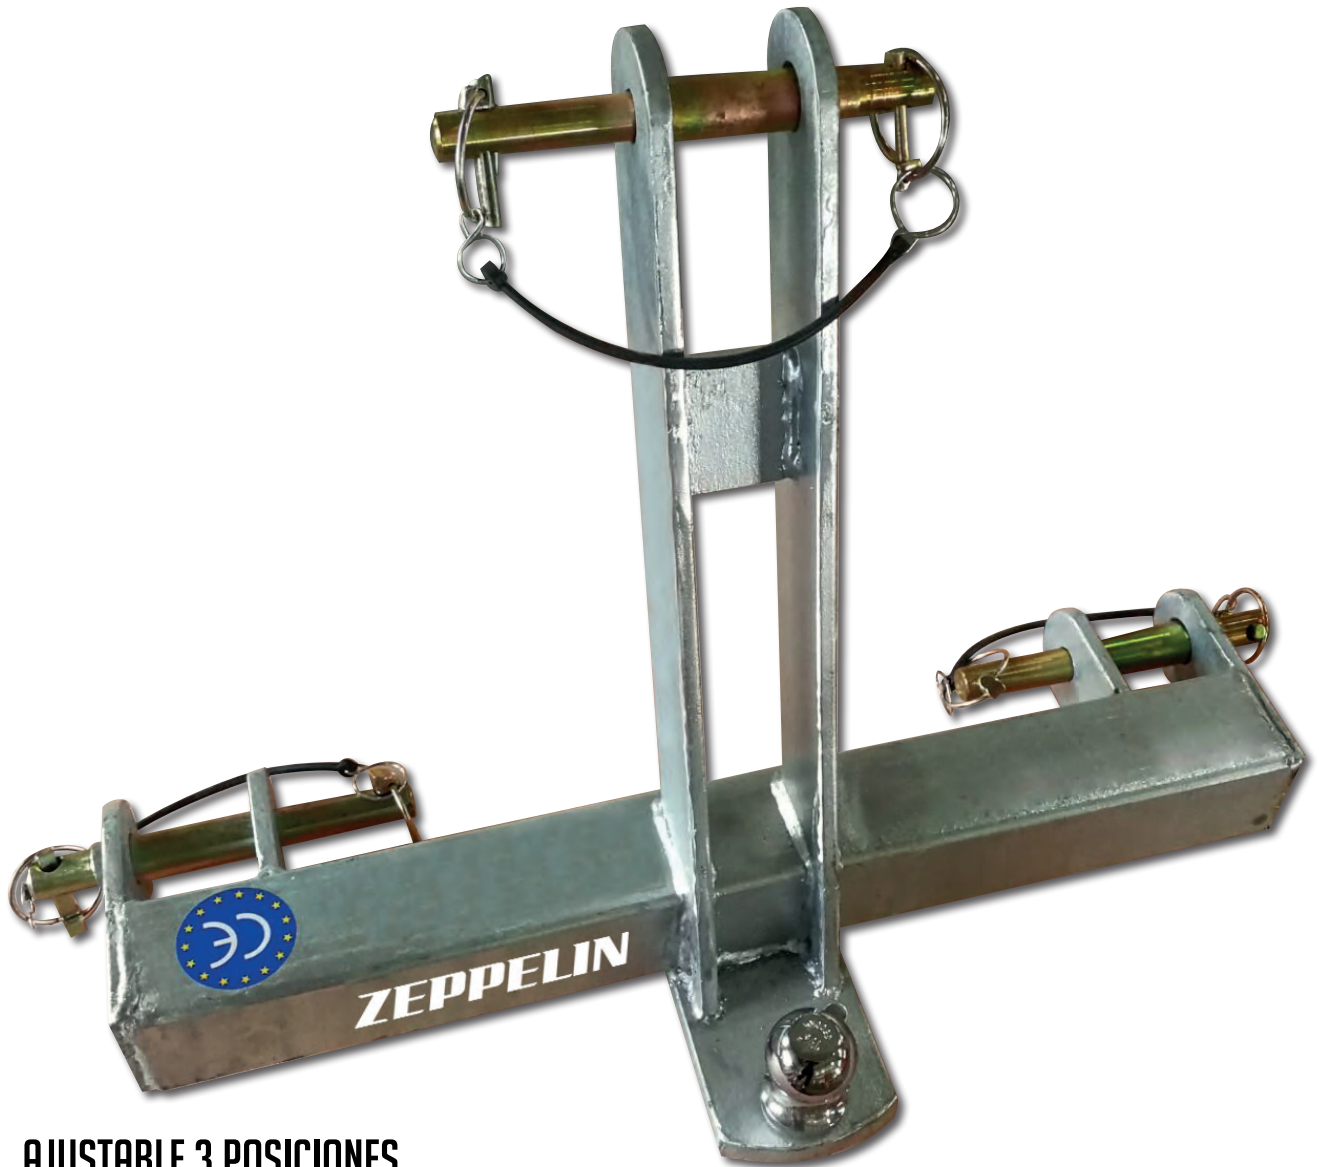

ACOPLE PARA BOLA REMOLQUE ATV

FICHA PRODUCTO

AJUSTABLE 3 POSICIONES.

CAT. 1 Y 2

GALVANIZADO

REFERENCIA Kg

Kg/

ES71522