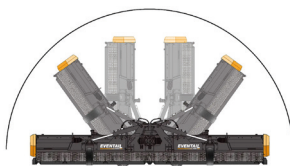

TRITURADORA FIJA PLEGABLE

Broyeur fixe pliant à trois couteaux / Triturador estacionário dobrável de lâmina tripla / Fixed folding flail mower with triple blades

NUEVO

EVENTAIL

Fases de plegado

Trituradora de plegado central de alta resistencia.
 Diseñada para la cobertura de grandes áreas.
 Perfecta para residuos de cultivos como el tallo del algodón,
 grano, maíz, viña.
 Plegado hidráulico para cambiar de campo sin bajarse del tractor.

Modelo de triple cuchilla.

Trabajando en campo.

Plegado hidráulico

Referencia	mm	Kg		hp	PTO r/min	Dimensiones	€
ESTR5CDHZ	4600	2183	52	180	1000	5200x1550x1260 mm	17.698 €