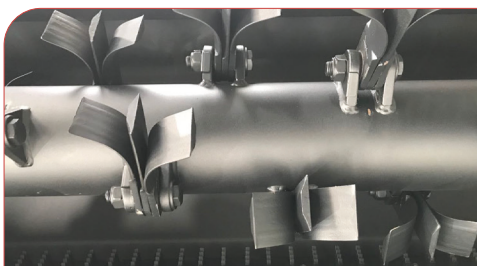

TRITURADORA FIJA PLEGABLE

Broyeur fixe pliant à trois couteaux / Triturador estacionário dobrável de lâmina tripla / Fixed folding flail mower with triple blades

NUEVO

EVENTAIL

Fases de plegado

Trituradora de plegado central de alta resistencia.
 Diseñada para la cobertura de grandes áreas.
 Perfecta para residuos de cultivos como el tallo del algodón,
 grano, maíz, viña.
 Plegado hidráulico para cambiar de campo sin bajarse del tractor.

Modelo de triple cuchilla.

Trabajando en campo.

Plegado hidráulico

Referencia	mm	Kg		hp	PTO r/min	Dimensiones	€
ESTR5CDHZ	4600	2183	52	180	1000	5200x1550x1260 mm	17.698 €